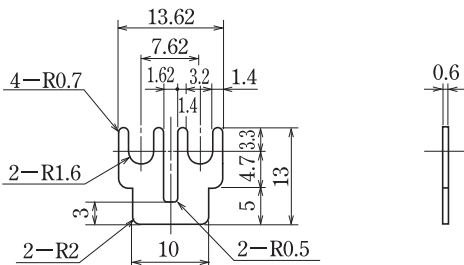

ピッチ/Pitch 9 mm

型名 Type Number	<b>F2136</b>
定格 Rating	15A

ピッチ/Pitch 10mm

型名 Type Number	<b>F2137</b>
定格 Rating	30A

極数/No. of Poles	2 P	3	4	5	6
A	16.8	26.8	36.8	46.8	56.8
B	10	20	30	40	50

ピッチ/Pitch 7.62mm

型名 Type Number	<b>F2138</b>
定格 Rating	6 A

ピッチ/Pitch 7.62mm

型名 Type Number	<b>F2139</b>
定格 Rating	6 A

- F2361シリーズ、F2362シリーズ専用です。
- Compatible Type Number : F2361 series, F2362 series for exclusive use.

- 注文方法: 型名
- Ordering Form : Type No.

■仕様/Specifications.

材質/Material	規格/Standard	処理/Treatment	備考/Remark
黄銅 Brass	C2680R	ニッケルメッキ Nickel-Plated	