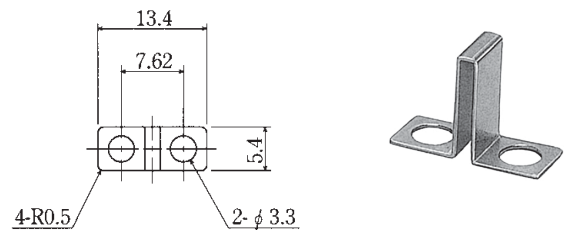

ピッチ/Pitch 9 mm

型名 Type Number	<b>F2136</b>
定格 Rating	15A

ピッチ/Pitch 10mm

型名 Type Number	<b>F2137</b>
定格 Rating	30A

極数/No. of Poles	2 P	3	4	5	6
A	16.8	26.8	36.8	46.8	56.8
B	10	20	30	40	50

ピッチ/Pitch 7.62mm

型名 Type Number	<b>F2138</b>
定格 Rating	6 A

ピッチ/Pitch 7.62mm

型名 Type Number	<b>F2139</b>
定格 Rating	6 A

- F2361シリーズ、F2362シリーズ専用です。
- Compatible Type Number : F2361 series, F2362 series for exclusive use.

- 注文方法: 型名
- Ordering Form : Type No.

■仕様/Specifications.

材質/Material	規格/Standard	処理/Treatment	備考/Remark
黄銅 Brass	C2680R	ニッケルメッキ Nickel-Plated	