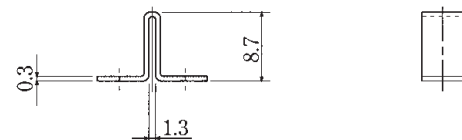

ピッチ/Pitch 9 mm

型名 Type Number	<b>F2136</b>
定格 Rating	15A

ピッチ/Pitch 10mm

型名 Type Number	<b>F2137</b>
定格 Rating	30A

極数/No. of Poles	2 P	3	4	5	6
A	16.8	26.8	36.8	46.8	56.8
B	10	20	30	40	50

ピッチ/Pitch 7.62mm

型名 Type Number	<b>F2138</b>
定格 Rating	6 A

ピッチ/Pitch 7.62mm

型名 Type Number	<b>F2139</b>
定格 Rating	6 A

- F2361シリーズ、F2362シリーズ専用です。
- Compatible Type Number : F2361 series, F2362 series for exclusive use.

- 注文方法: 型名
- Ordering Form : Type No.

■仕様/Specifications.