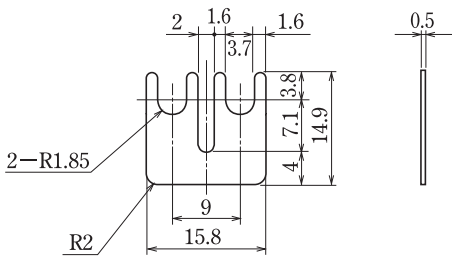

ピッチ/Pitch 9 mm

型名 Type Number	<b>F2136</b>
定格 Rating	15A

ピッチ/Pitch 10mm

型名 Type Number	<b>F2137</b>
定格 Rating	30A

極数/No. of Poles	2 P	3	4	5	6
A	16.8	26.8	36.8	46.8	56.8
B	10	20	30	40	50

ピッチ/Pitch 7.62mm

型名 Type Number	<b>F2138</b>
定格 Rating	6 A

ピッチ/Pitch 7.62mm

型名 Type Number	<b>F2139</b>
定格 Rating	6 A

- F2361シリーズ、F2362シリーズ専用です。
- Compatible Type Number : F2361 series, F2362 series for exclusive use.

- 注文方法: 型名
- Ordering Form : Type No.

■仕様/Specifications.

材質/Material	規格/Standard	処理/Treatment	備考/Remark
黄銅 Brass	C2680R	ニッケルメッキ Nickel-Plated	