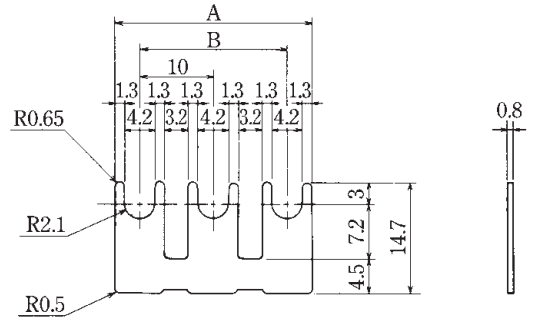

ピッチ/Pitch 9 mm

型名 Type Number	<b>F2136</b>
定格 Rating	15A

ピッチ/Pitch 10mm

型名 Type Number	<b>F2137</b>
定格 Rating	30A

極数/No. of Poles	2 P	3	4	5	6
A	16.8	26.8	36.8	46.8	56.8
B	10	20	30	40	50

ピッチ/Pitch 7.62mm

型名 Type Number	<b>F2138</b>
定格 Rating	6 A

ピッチ/Pitch 7.62mm

型名 Type Number	<b>F2139</b>
定格 Rating	6 A

- F2361シリーズ、F2362シリーズ専用です。
- Compatible Type Number : F2361 series, F2362 series for exclusive use.

- 注文方法: 型名
- Ordering Form : Type No.

■仕様/Specifications.

材質/Material	規格/Standard	処理/Treatment	備考/Remark
黄銅 Brass	C2680R	ニッケルメッキ Nickel-Plated	