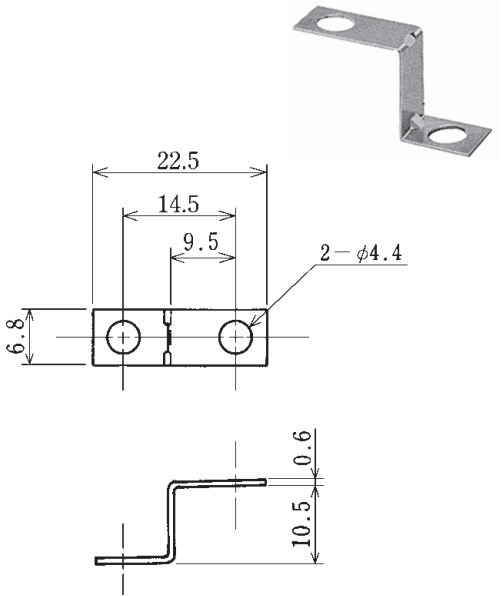

ピッチ/Pitch 14.5mm

型名 Type Number	F2141
定格 Rating	20A

ピッチ/Pitch 13mm

型名 Type Number	F2143
定格 Rating	30A

ピッチ/Pitch 9mm

型名 Type Number	F2144
定格 Rating	15A

ピッチ/Pitch 8.6mm

型名 Type Number	F2145
定格 Rating	20A

- 注文方法: 型名
- Ordering Form: Type No.

■仕様/Specifications.

材質/Material	規格/Standard	処理/Treatment	備考/Remark
黄銅 Brass	C2680R	ニッケルメッキ Nickel-Plated	