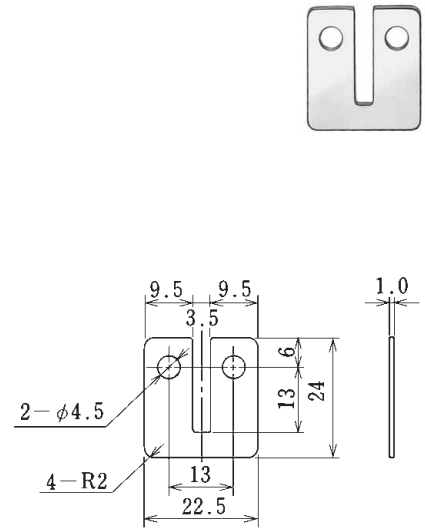

ピッチ/Pitch 14.5mm

型名 Type Number	F2141
定格 Rating	20A

ピッチ/Pitch 13mm

型名 Type Number	F2143
定格 Rating	30A

ピッチ/Pitch 9mm

型名 Type Number	F2144
定格 Rating	15A

ピッチ/Pitch 8.6mm

型名 Type Number	F2145
定格 Rating	20A

- 注文方法: 型名
- Ordering Form: Type No.

■仕様/Specifications.

材質/Material	規格/Standard	処理/Treatment	備考/Remark
黄銅 Brass	C2680R	ニッケルメッキ Nickel-Plated	