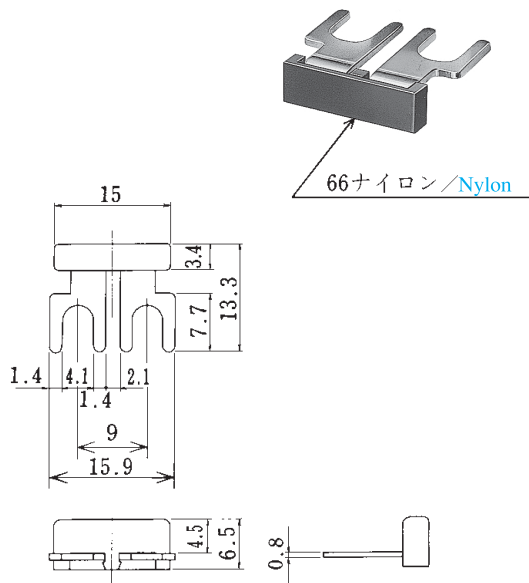

ピッチ/Pitch 14.5mm

型名 Type Number	F2141
定格 Rating	20A

ピッチ/Pitch 13mm

型名 Type Number	F2143
定格 Rating	30A

ピッチ/Pitch 9mm

型名 Type Number	F2144
定格 Rating	15A

ピッチ/Pitch 8.6mm

型名 Type Number	F2145
定格 Rating	20A

- 注文方法: 型名
- Ordering Form: Type No.

■仕様/Specifications.

材質/Material	規格/Standard	処理/Treatment	備考/Remark
黄銅 Brass	C2680R	ニッケルメッキ Nickel-Plated	