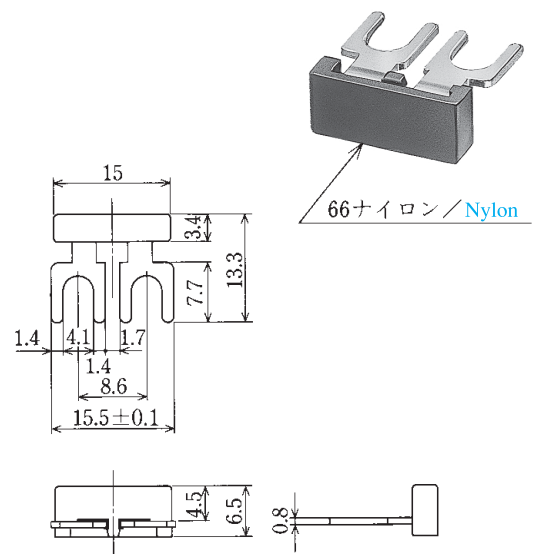

ピッチ/Pitch 14.5mm

型名 Type Number	F2141
定格 Rating	20A

ピッチ/Pitch 13mm

型名 Type Number	F2143
定格 Rating	30A

ピッチ/Pitch 9mm

型名 Type Number	F2144
定格 Rating	15A

ピッチ/Pitch 8.6mm

型名 Type Number	F2145
定格 Rating	20A

- 注文方法: 型名
- Ordering Form: Type No.

■仕様/Specifications.

材質/Material	規格/Standard	処理/Treatment	備考/Remark
黄銅 Brass	C2680R	ニッケルメッキ Nickel-Plated	